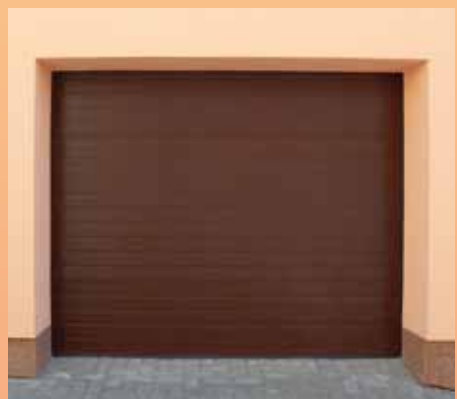

TRIDO®

sekční vrata Easy

Cenově výhodná sekční vrata
již od 18.860,- Kč*

* Cena zahrnuje sekční vrata včetně automatického pohonu a 1 ks dálkového ovladače.
Cena nezahrnuje DPH a montáž.

www.trido.cz

08 / 2014

Cenová bomba za špičkovou kvalitu!